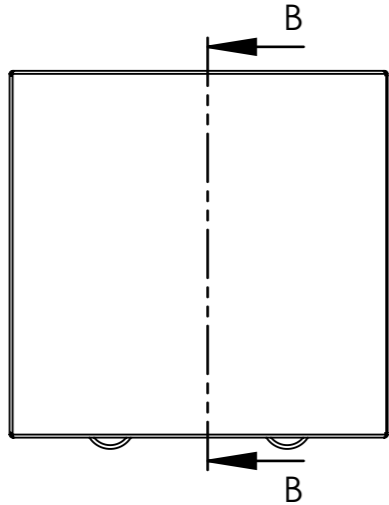

DETAIL A  
SCALE 1 : 2

SECTION B-B

DRAWN	Benny Dijkhuis	DATE	8-11-2019
REVISION	Luuk van der Heuvel	DATE	9-12-2020

TITLE:	2mm Corten	
Drawing:	CAWL 9 Composition	A3

**ADEZZ**<sup>®</sup>  
WE PRODUCE GARDEN PRODUCTS FOR PROFESSIONALS

Liessentstraat 4, 5405 AG Uden (NL).  
t 0031 (0)413 - 27 41 68.  
e info@adezz.com, i www.adezz.com

Color: Mass (kg): **24.26**

SCALE:1:10

SHEET 1 OF 5