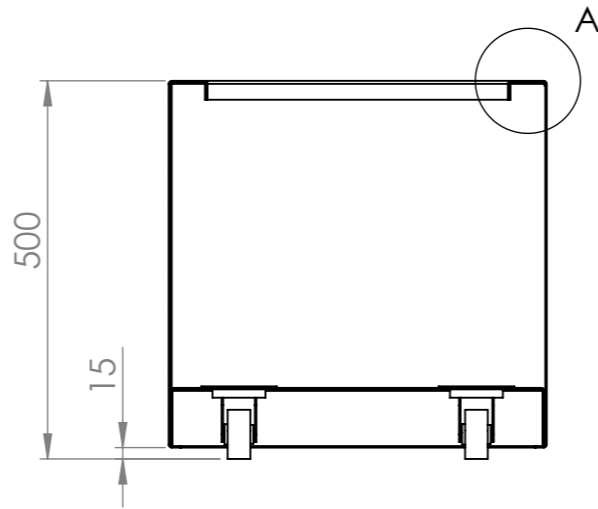

DETAIL A  
SCALE 1 : 2

SECTION B-B

DRAWN	Benny Dijkhuis	DATE	8-11-2019
REVISION	Luuk van der Heuvel	DATE	9-12-2020

TITLE:	2mm Corten	
Drawing:	CAWL 9 Composition	A3

**ADEZZ**<sup>®</sup>  
WE PRODUCE GARDEN PRODUCTS FOR PROFESSIONALS

Liessentstraat 4, 5405 AG Uden (NL).  
t 0031 (0)413 - 27 41 68.  
e info@adezz.com, i www.adezz.com

Color: Mass (kg): **24.26**

SCALE:1:10

SHEET 1 OF 5