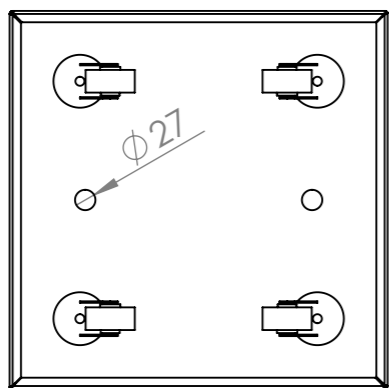

DETAIL A  
SCALE 1 : 2

SECTION B-B

DRAWN	Benny Dijkhuis	DATE	8-11-2019
REVISION	Luuk van der Heuvel	DATE	9-12-2020

TITLE:	2mm Corten	
Drawing:	CAWL 9 Composition	A3

**ADEZZ**<sup>®</sup>  
WE PRODUCE GARDEN PRODUCTS FOR PROFESSIONALS

Liessentstraat 4, 5405 AG Uden (NL).  
t 0031 (0)413 - 27 41 68.  
e info@adezz.com, i www.adezz.com

Color: Mass (kg): **24.26**

SCALE:1:10

SHEET 1 OF 5